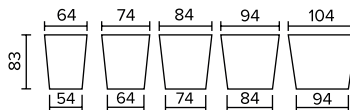

CREATIV®

KREATYWNA GEOMETRIA

GRUBOŚĆ 6 cm 1 PALETA = ok. 11,65 m², WAGA = ok. 1540 kg

KOLOR	GR. 6 cm
78,72 zł	

Cena brutto za m²