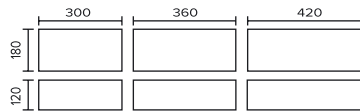

BULWAR FRANCUSKI SZYK

GRUBOŚĆ 8 cm 1 PALETA = ok. 9,8 m², WAGA = ok. 1640 kg

KOLOR	GR. 8 cm
SZARY	53,32 zł
STANDARDOWY	57,78 zł
MELANŻ / NIESTANDARDOWY	65,96 zł
POWIERZCHNIA SZLACHETNA	72,11 zł

Cena brutto za m²