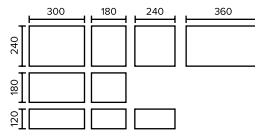

SYCYLIA ŚRÓDZIEMNOMORSKI KLIMAT

GRUBOŚĆ 8 cm 1 PALETA = ok. 9,8 m², WAGA = ok. 1650 kg

KOLOR	GR. 8 cm
SZARY	53,32 zł
STANDARDOWY	57,78 zł
MELANŻ / NIESTANDARDOWY	65,96 zł
POWIERZCHNIA SZLACHETNA	72,11 zł

Cena brutto za m²