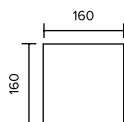

KAMIEŃ BRUKOWY

TAM, GDZIE JEŹDŹĄ CIĘŻKIE SAMOCHODY

GRUBOŚĆ 16 cm 1 PALETA = ok. 4,6 m², WAGA = ok. 1600 kg

KOLOR	GR. 16 cm
SZARY	69,66 zł

Cena brutto za m²