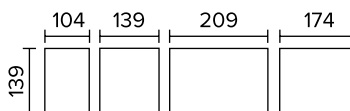

KONTUR®

ZRÓŻNICOWANA PROSTOTA

GRUBOŚĆ 6 cm 1 PALETA = ok. 13,2 m², WAGA = ok. 1740 kg
GRUBOŚĆ 8 cm 1 PALETA = ok. 8,8 m², WAGA = ok. 1549 kg

KOLOR	GR. 6 cm	GR. 8 cm
	78,72 zł	86,10 zł

Cena brutto za m²