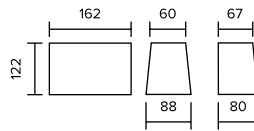

BRUK LUBIŃSKI

HISTORIA I PRZYSZŁOŚĆ

GRUBOŚĆ 8 cm 1 PALETA = ok. 9,8 m², WAGA = ok. 1700 kg

KOLOR	GR. 8 cm
SZARY	41,44 zł
STANDARDOWY	47,38 zł
MELANŻ / NIESTANDARDOWY	53,66 zł

Cena brutto za m²