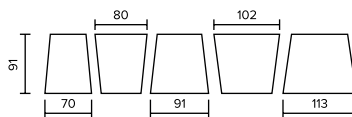

GRUBOŚĆ 8 cm 1 PALETA = ok. 10 m², WAGA = ok. 1685 kg

KOLOR	GR. 8 cm
OPAL	72,11 zł
HEMATYT	72,11 zł
ONYKS	72,11 zł

Cena brutto za m²