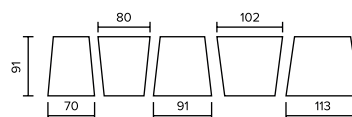

PICCOLA MAŁA MA FANTAZJĘ

GRUBOŚĆ 8 cm 1 PALETA = ok. 10 m², WAGA = ok. 1685 kg

KOLOR	GR. 8 cm
SZARY	48,86 zł
STANDARDOWY	53,32 zł
MELANŻ / NIESTANDARDOWY	61,35 zł
POWIERZCHNIA SZLACHETNA	72,11 zł

Cena brutto za m²