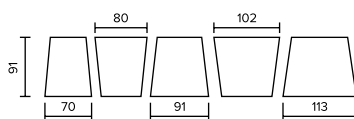

LESTA ZGRABNIE LEŻY W KAŻDYM WZORZE