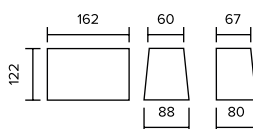

STAROBRUK PODRÓŻ W CZASIE

GRUBOŚĆ 8 cm 1 PALETA = ok. 9,8 m², WAGA = ok. 1700 kg

KOLOR	GR. 8 cm
SZARY	50,58 zł
STANDARDOWY	56,73 zł
MELANŻ / NIESTANDARDOWY	61,35 zł

Cena brutto za m²