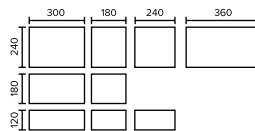

PIANO WŁOSKI STYL I ELEGANCJA

GRUBOŚĆ 8 cm 1 PALETA = ok. 9,8 m², WAGA = ok. 1650 kg

KOLOR	GR. 8 cm
SZARY	53,32 zł
STANDARDOWY	57,78 zł
MELANŻ / NIESTANDARDOWY	65,96 zł
POWIERZCHNIA SZLACHETNA	72,11 zł

Cena brutto za m²