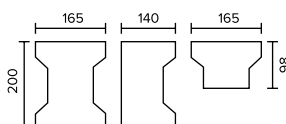

BEHATON

POPULARNA I LUBIANA

GRUBOŚĆ 6 cm 1 PALETA = ok. 9,8 m², WAGA = ok. 1245 kg
GRUBOŚĆ 8 cm 1 PALETA = ok. 9,3 m², WAGA = ok. 1325 kg
GRUBOŚĆ 10 cm 1 PALETA = ok. 7,4 m², WAGA = ok. 1610 kg

	6 cm	8 cm		10 cm	
KOLOR	Z FAZĄ	Z FAZĄ	BEZ FAZY	MIKRO FAZA	Z FAZĄ
SZARY	38,10	39,95	41,44	41,44	51,83
STAND.	42,92	44,41	45,89	45,89	57,78
NIEB.	-	55,20	55,20	55,20	-

Cena brutto za m²