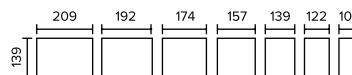

AKROPOL URODA NOWOCZESNOŚCI

GRUBOŚĆ 6 cm 1 PALETA = ok. 9,2 m², WAGA = ok. 1230 kg
GRUBOŚĆ 8 cm 1 PALETA = ok. 10,8 m², WAGA = ok. 1880 kg

KOLOR	GR. 6 cm	GR. 8 cm
SZARY	41,44 zł	45,89 zł
STANDARDOWY	45,89 zł	51,24 zł
MELANŻ / NIESTANDARDOWY	53,66 zł	58,27 zł
POWIERZCHNIA SZLACHETNA	69,03 zł	72,11 zł

Cena brutto za m²