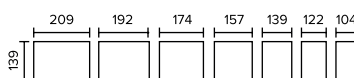

AGORA GRECKIE KLIMATY

GRUBOŚĆ 6 cm 1 PALETA = ok. 9,2 m², WAGA = ok. 1230 kg
GRUBOŚĆ 8 cm 1 PALETA = ok. 10,8 m², WAGA = ok. 1880 kg

KOLOR	GR. 6 cm	GR. 8 cm
SZARY	50,58 zł	55,20 zł
STANDARDOWY	55,20 zł	60,73 zł
MELANŻ / NIESTANDARDOWY	61,35 zł	65,96 zł

Cena brutto za m²