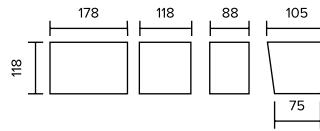

NOSTALIT

WYGLĄD BRUKU NATURALNEGO

GRUBOŚĆ 6 cm 1 PALETA = ok. 11 m², WAGA = ok. 1450 kg
GRUBOŚĆ 8 cm 1 PALETA = ok. 8 m², WAGA = ok. 1340 kg

KOLOR	GR. 6 cm	GR. 8 cm
SZARY	41,44 zł	45,89 zł
STANDARDOWY	45,89 zł	51,24 zł
MELANŻ / NIESTANDARDOWY	53,66 zł	58,27 zł

Cena brutto za m²