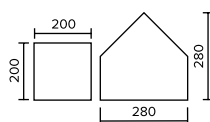

COMPLEX / COMPLEX INFUŁA

ZRÓŻNICOWANA PROSTOTA

COMPLEX 6 cm 1 PALETA = ok. 9,6 m², WAGA = ok. 1345 kg
COMPLEX INFUŁA 6 cm 1 PALETA = ok. 10,8 m², WAGA = ok. 1465 kg

KOLOR	COMPLEX GR. 6 cm	INFUŁA GR. 6 cm
SZARY	38,10 zł	44,41 zł
STANDARDOWY	42,92 zł	50,35 zł
MELNAŻ / NIESTANDARDOWY	50,58 zł	58,27 zł

Cena brutto za m²