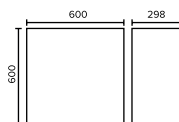

GRUBOŚĆ 8 cm 1 PALETA = ok. 9,7 m², WAGA = ok. 1660 kg

KOLOR	GR. 8 cm
OPAL	72,11 zł
HEMATYT	72,11 zł
ONYKS	72,11 zł

Cena brutto za m²