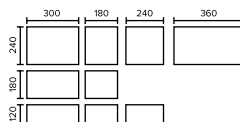

GRUBOŚĆ 8 cm 1 PALETA = ok. 9,8 m², WAGA = ok. 1650 kg

KOLOR	GR. 8 cm
OPAL	72,11 zł
HEMATYT	72,11 zł
ONYKS	72,11 zł

Cena brutto za m²