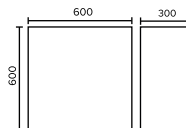

MODERN PRZESTRZEŃ JĄ POKOCHA

GRUBOŚĆ 8 cm 1 PALETA = ok. 9,7 m², WAGA = ok. 1660 kg

KOLOR	GR. 8 cm
SZARY	53,32 zł
STANDARDOWY	57,78 zł
MELANŻ / NIESTANDARDOWY	65,96 zł
POWIERZCHNIA SZLACHETNA	72,11 zł

Cena brutto za m²