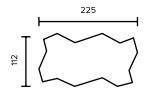

Grubość 6 cm
1 paleta = ok. 9,60 m kw, waga ok. 1320kg

Grubość 8 cm
1 paleta = ok. 9,60 m kw, waga ok. 1705kg

UNI

FUNKcjONALNA ESTETYKA

SPECYFIKACJA TECHNICZNA

CENNIK PRODUKTU — Cena za m²

	Grubość 8 cm
Kolor szary	32,48 zł 39,95 zł z VAT
Kolor standardowy	36,10 zł 44,41 zł z VAT