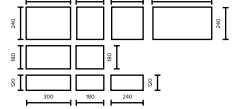

SPECYFIKACJA TECHNICZNA

Grubość 8 cm

1 paleta = ok. 9,80 m kw, waga ok. 1650 kg