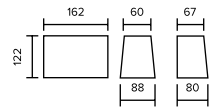

Grubość 6 cm
1 paleta = ok. 11 m kw, waga ok. 1450kg

Grubość 8 cm
1 paleta = ok. 8 m kw, waga ok. 1340kg

NOWY PRODUKT

TORO

HISZPAŃSKA ENERGIA

SPECYFIKACJA TECHNICZNA

CENNIK PRODUKTU — Cena za m²

	Grubość 8 cm
Kolor szary	43,35 53,32 zł z VAT
Kolor standardowy	46,97 57,78 zł z VAT
Melanż/kolor niestandardowy	53,63 65,96 zł z VAT
Powierzchnia szlachetna	58,63 72,11 zł z VAT

Grubość 7 cm
1 paleta = 10 m kw, waga ok. 1624kg

STAROBruk

PODRÓŻ W CZASIE

CENNIK PRODUKTU — Cena za m²

	Grubość 8 cm	
Kolor szary	41,13	50,58 zł z VAT
Kolor standardowy	46,13	56,73 zł z VAT
Melanż/kolor niestandardowy	49,88	61,35 zł z VAT

SPECYFIKACJA TECHNICZNA

Grubość 8 cm
1 paleta = ok. 9,70 m kw, waga ok. 1700kg

NIDERLAND

HOLENDERSKI SPOKÓJ

CENNIK PRODUKTU — Cena za m²

	Grubość 6 cm	Grubość 8 cm
Kolor szary	38,31 47,12 zł z VAT	39,88 49,05 zł z VAT
Kolor standardowy	42,38 52,12 zł z VAT	43,63 53,66 zł z VAT
Melanż/kolor niestandardowy	47,38 58,27 zł z VAT	48,63 59,81 zł z VAT