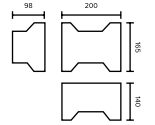

SPECYFIKACJA TECHNICZNA

CENNIK PRODUKTU — Cena za m²

	Grubość 6 cm		Grubość 8 cm			Grubość 10 cm	
	z fazą		z fazą		bez fazy	mikrofaza	
Kolor szary	30,97 zł | 38,10 zł z VAT	32,48 zł | 39,95 zł z VAT	33,69 zł | 41,44 zł z VAT	33,69 zł | 41,44 zł z VAT	33,69 zł | 41,44 zł z VAT	42,14 zł | 51,83 zł z VAT	
Kolor standardowy	34,90 zł | 42,92 zł z VAT	36,10 zł | 44,41 zł z VAT	37,31 zł | 45,89 zł z VAT	37,31 zł | 45,89 zł z VAT	37,31 zł | 45,89 zł z VAT	46,97 zł | 57,78 zł z VAT	
Kolor niebieski	-	44,88 zł | 55,20 zł z VAT	44,88 zł | 55,20 zł z VAT	44,88 zł | 55,20 zł z VAT	44,88 zł | 55,20 zł z VAT	-	

Grubość 6 cm
1 paleta = ok. 9,80 m. kw., waga ok. 1245 kg

Grubość 8 cm
1 paleta = ok. 9,30 m. kw., waga ok. 1610 kg

Grubość 10 cm
1 paleta = ok. 7,40 m. kw., waga ok. 1610 kg