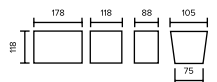

SPECYFIKACJA TECHNICZNA

CENNIK PRODUKTU — Cena za m²

	Grubość 6 cm	Grubość 8 cm
Kolor szary	33,69 | 41,44 zł z VAT	37,31 | 45,89 zł z VAT
Kolor standardowy	37,31 | 45,89 zł z VAT	41,66 | 51,24 zł z VAT
Melanż/kolor niestandardowy	43,63 | 53,66 zł z VAT	47,38 | 58,27 zł z VAT

Grubość 8 cm
1 paleta = ok. 8 m kw, waga ok. 1340kg