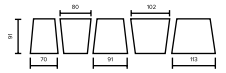

SPECYFIKACJA TECHNICZNA

CENNIK PRODUKTU — Cena za m²

	Grubość 8 cm
Kolor szary	39,73 | 48,86 zł z VAT
Kolor standardowy	43,35 | 53,32 zł z VAT
Melanż/kolor niestandardowy	49,88 | 61,35 zł z VAT
Powierzchnia szlachetna	58,63 | 72,11 zł z VAT

Grubość 8 cm
1 paleta = ok. 10 m kw, waga ok. 1685 kg