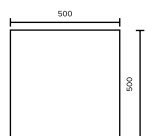

SPECYFIKACJA TECHNICZNA