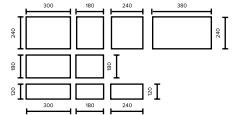

SPECYFIKACJA TECHNICZNA

Grubość 8 cm

1 paleta = 9,72 m kw, waga ok. 1640 kg

SYCYLIA

ŚRÓDZIEMNOMORSKI KLIMAT

CENNIK PRODUKTU — Cena za m²

	Grubość 8 cm
Kolor szary	43,35 53,32 zł z VAT
Kolor standardowy	46,97 57,78 zł z VAT
Melanż/kolor niestandardowy	53,63 65,96 zł z VAT
Powierzchnia szlachetna	58,63 72,11 zł z VAT

SPECYFIKACJA TECHNICZNA

Grubość 8 cm

1 paleta = ok. 9,80 m kw, waga ok. 1650 kg

PIANO

WŁOSKI STYL I ELEGANCJA

CENNIK PRODUKTU — Cena za m²

	Grubość 8 cm
Kolor szary	43,35 53,32 zł z VAT
Kolor standardowy	46,97 57,78 zł z VAT
Melanż/kolor niestandardowy	53,63 65,96 zł z VAT
Powierzchnia szlachetna	58,63 72,11 zł z VAT