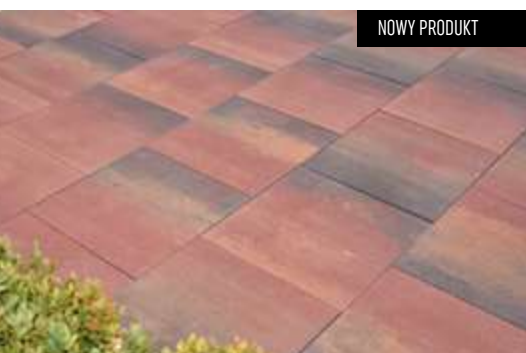

NOWY PRODUKT

PŁYTA

CHODNIKOWA

POWRÓT DO KLASYKI

SPECYFIKACJA TECHNICZNA

CENNIK PRODUKTU — Cena za m²

	Grubość 7 cm
Kolor szary	37,31 | 45,89 zł z VAT
Kolor standardowy	42,14 | 51,83 zł z VAT
Melanż/kolor niestandardowy	47,38 | 58,27 zł z VAT

Grubość 7 cm
1 paleta = 10 m kw, waga ok. 1624kg