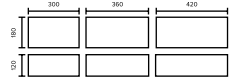

BARABAS
PRODUCENT KOSTKI BRUKOWEJ

CENNIK PRODUKTÓW

NOWY PRODUKT

BULWAR

FRANCUSKI SZYK

CENNIK PRODUKTU — Cena za m²

	Grubość 8 cm
Kolor szary	43,35 53,32 zł z VAT
Kolor standardowy	46,97 57,78 zł z VAT
Melanż/kolor niestandardowy	53,63 65,96 zł z VAT
Powierzchnia szlachetna	58,63 72,11 zł z VAT

SPECYFIKACJA TECHNICZNA

Grubość 8 cm

1 paleta = 9,72 m kw, waga ok. 1640 kg

SYCYLIA

ŚRÓDZIEMNOMORSKI KLIMAT

CENNIK PRODUKTU — Cena za m²

	Grubość 8 cm
Kolor szary	43,35 53,32 zł z VAT
Kolor standardowy	46,97 57,78 zł z VAT
Melanż/kolor niestandardowy	53,63 65,96 zł z VAT
Powierzchnia szlachetna	58,63 72,11 zł z VAT