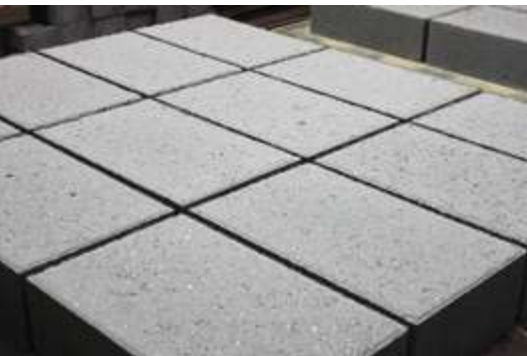

NOWY PRODUKT

BLOCEK KERAMZYTOWY

SPECYFIKACJA TECHNICZNA

GENNIK PRODUKTU — Cena za szt

	38x24x12cm	38x24x24cm
Kolor szary	4,67 | 5,74 zł z VAT	9,34 | 11,49 zł z VAT