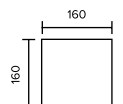

Complex | Grubość 6 cm
1 paleta = ok. 9,60 m kw, waga ok. 1345 kg

Complex Infuła | Grubość 6 cm
1 paleta = ok. 10,80 m kw, waga ok. 1465 kg

KAMIEŃ BRUKOWY

TAM GDZIE JEŹDZĄ CIĘŻKIE SAMOCHODY

SPECYFIKACJA TECHNICZNA