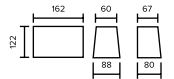

SPECYFIKACJA TECHNICZNA

CENNIK PRODUKTU — Cena za m²

	Grubość 8 cm
Kolor szary	33,69 | 41,44 zł z VAT
Kolor standardowy	38,52 | 47,38 zł z VAT
Melanż/kolor niestandardowy	43,63 | 53,66 zł z VAT

Grubość 8 cm
1 paleta = ok. 9,70 m kw, waga ok. 1700kg