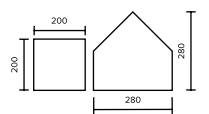

Grubość 6 cm
1 paleta = ok. 9,60 m kw, waga ok. 1320kg

Grubość 8 cm
1 paleta = ok. 9,60 m kw, waga ok. 1705kg

UNI

FUNKcjONALNA ESTETYKA

SPECYFIKACJA TECHNICZNA

CENNIK PRODUKTU — Cena za m²

	Grubość 8 cm
Kolor szary	32,48 zł 39,95 zł z VAT
Kolor standardowy	36,10 zł 44,41 zł z VAT

Grubość 8 cm
1 paleta = ok. 10,40 m kw, waga ok. 1825 kg

COMPLEX COMPLEX INFUA

CIEKAWE POŁĄCZENIE

SPECYFIKACJA TECHNICZNA

CENNIK PRODUKTU — Cena za m²

	Complex Grubość 6 cm	Complex Infuła Grubość 6 cm
Kolor szary	30,97 zł 38,10 zł z VAT	36,10 zł 44,41 zł z VAT
Kolor standardowy	34,90 zł 42,92 zł z VAT	40,93 zł 50,35 zł z VAT
Melanż/kolor niestandardowy	41,13 zł 50,58 zł z VAT	47,38 zł 58,27 zł z VAT