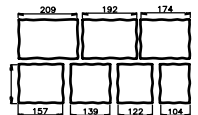

SPECYFIKACJA TECHNICZNA

Grubość 8 cm
1 paleta = ok. 9,70 m kw, waga ok. 1700kg

NIDERLAND

HOLENDERSKI SPOKÓJ

CENNIK PRODUKTU — Cena za m²

	Grubość 6 cm	Grubość 8 cm
Kolor szary	38,31 47,12 zł z VAT	39,88 49,05 zł z VAT
Kolor standardowy	42,38 52,12 zł z VAT	43,63 53,66 zł z VAT
Melanż/kolor niestandardowy	47,38 58,27 zł z VAT	48,63 59,81 zł z VAT

SPECYFIKACJA TECHNICZNA

Grubość 6 cm
1 paleta = ok. 9,60 m kw, waga ok. 1320kg

Grubość 8 cm
1 paleta = ok. 9,80 m kw, waga ok. 1705kg

AGORA

GRECKIE KLIMATY

CENNIK PRODUKTU — Cena za m²

	Grubość 6 cm	Grubość 8 cm
Kolor szary	41,13 50,58 zł z VAT	44,88 55,20 zł z VAT
Kolor standardowy	44,88 55,20 zł z VAT	49,38 60,73 zł z VAT
Melanż/kolor niestandardowy	49,88 61,35 zł z VAT	53,63 65,96 zł z VAT

SPECYFIKACJA TECHNICZNA

Grubość 6 cm
1 paleta = ok. 9,20 m kw, waga ok. 1230kg

Grubość 8 cm
1 paleta = ok. 10,80 m kw, waga ok. 1880kg

LESTA

ZGRABNIE LEŻY W KAŻDYM WZORZE

CENNIK PRODUKTU — Cena za m²

	Grubość 8 cm	
Kolor szary	47,38	58,27 zł z VAT
Kolor standardowy	51,13	62,88 zł z VAT
Melanż/kolor niestandardowy	56,13	69,03 zł z VAT