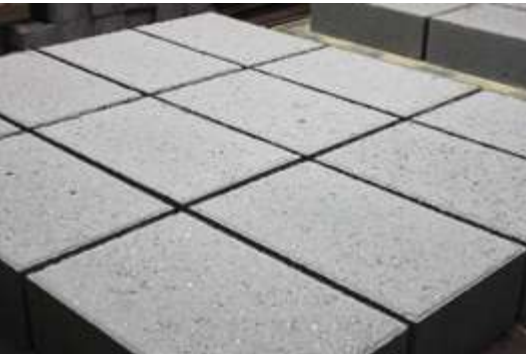

NOWY PRODUKT

BLOCEK KERAMZYTOWY

SPECYFIKACJA TECHNICZNA

GENNIK PRODUKTU — Cena za m²

	38x24x12cm	38x24x24cm
Kolor szary	4,67 | 5,74 zł z VAT	9,34 | 11,49 zł z VAT