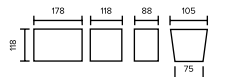

SPECYFIKACJA TECHNICZNA

Grubość 6 cm

1 paleta = ok. 9,20 m kw, waga ok. 1230kg

Grubość 8 cm

1 paleta = ok. 10,80 m kw, waga ok. 1880kg

PICCOLA

MAŁA MA FANTAZJĘ

SPECYFIKACJA TECHNICZNA

Grubość 8 cm
1 paleta = ok. 10 m kw, waga ok. 1685 kg

BRUK LUBIŃSKI

HISTORIA I PRZYSZŁOŚĆ

SPECYFIKACJA TECHNICZNA

CENNIK PRODUKTU — Cena za m²

	Grubość 8 cm	
Kolor szary	33,69	41,44 zł z VAT
Kolor standardowy	38,52	47,38 zł z VAT
Melanż/kolor niestandardowy	43,63	53,66 zł z VAT

Grubość 8 cm
1 paleta = ok. 9,70 m kw, waga ok. 1700kg

NOSTALIT

WYGLĄD BRUKU NATURALNEGO

SPECYFIKACJA TECHNICZNA

CENNIK PRODUKTU — Cena za m²

	Grubość 6 cm		Grubość 8 cm	
Kolor szary	33,69	41,44 zł z VAT	37,31	45,89 zł z VAT
Kolor standardowy	37,31	45,89 zł z VAT	41,66	51,24 zł z VAT
Melanż/kolor niestandardowy	43,63	53,66 zł z VAT	47,38	58,27 zł z VAT

Grubość 6 cm
1 paleta = ok. 11 m kw, waga ok. 1450kg
Grubość 8 cm
1 paleta = ok. 8 m kw, waga ok. 1340kg

NOWY PRODUKT

TORO

HISZPAŃSKA ENERGIA

SPECYFIKACJA TECHNICZNA

CENNIK PRODUKTU — Cena za m²

	Grubość 8 cm	
Kolor szary	43,35	53,32 zł z VAT
Kolor standardowy	46,97	57,78 zł z VAT
Melanż/kolor niestandardowy	53,63	65,96 zł z VAT
Powierzchnia szlachetna	58,63	72,11 zł z VAT