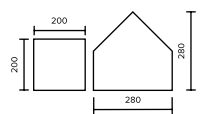

SPECYFIKACJA TECHNICZNA

Complex | Grubość 6 cm
1 paleta = ok. 9,60 m kw, waga ok. 1345 kg

Complex Infuła | Grubość 6 cm
1 paleta = ok. 10,80 m kw, waga ok. 1465 kg