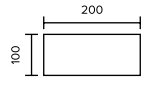

SPECYFIKACJA TECHNICZNA

Grubość 6 cm
1 paleta = ok. 9,60 m kw, waga ok. 1320kg

Grubość 8 cm
1 paleta = ok. 9,60 m kw, waga ok. 1705kg