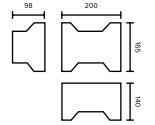

PŁYTY TARASOWE

OGRODZENIA BETONOWE

CENNIK PRODUKTU — Cena za m²

	Grubość 6 cm		Grubość 8 cm			Grubość 10 cm	
	z fazą		z fazą		bez fazy	mikrofaza	
Kolor szary	30,97 zł 38,10 zł z VAT	32,48 zł 39,95 zł z VAT	33,69 zł 41,44 zł z VAT	33,69 zł 41,44 zł z VAT	33,69 zł 41,44 zł z VAT	42,14 zł 51,83 zł z VAT	42,14 zł 51,83 zł z VAT
Kolor standardowy	34,90 zł 42,92 zł z VAT	36,10 zł 44,41 zł z VAT	37,31 zł 45,89 zł z VAT	37,31 zł 45,89 zł z VAT	37,31 zł 45,89 zł z VAT	46,97 zł 57,78 zł z VAT	46,97 zł 57,78 zł z VAT
Kolor niebieski	-	44,88 zł 55,20 zł z VAT	44,88 zł 55,20 zł z VAT	44,88 zł 55,20 zł z VAT	44,88 zł 55,20 zł z VAT	-	-

BEHATON

POPULARNA I LUBIANA

SPECYFIKACJA TECHNICZNA

Grubość 6 cm
1 paleta = ok. 9,80 m. kw., waga ok. 1245 kg

Grubość 8 cm
1 paleta = ok. 9,30 m. kw., waga ok. 1610 kg

Grubość 10 cm
1 paleta = ok. 7,40 m. kw., waga ok. 1610 kg