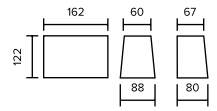

Grubość 6 cm
1 paleta = ok. 11 m kw, waga ok. 1450kg
Grubość 8 cm
1 paleta = ok. 8 m kw, waga ok. 1340kg

NOWY PRODUKT

TORO

HISZPAŃSKA ENERGIA

SPECYFIKACJA TECHNICZNA

CENNIK PRODUKTU — Cena za m²

	Grubość 8 cm	
Kolor szary	43,35	53,32 zł z VAT
Kolor standardowy	46,97	57,78 zł z VAT
Melanż/kolor niestandardowy	53,63	65,96 zł z VAT
Powierzchnia szlachetna	58,63	72,11 zł z VAT

Grubość 7 cm
1 paleta = 10 m kw, waga ok. 1624kg

STAROBruk

PODRÓŻ W CZASIE

CENNIK PRODUKTU — Cena za m²

	Grubość 8 cm	
Kolor szary	41,13	50,58 zł z VAT
Kolor standardowy	46,13	56,73 zł z VAT
Melanż/kolor niestandardowy	49,88	61,35 zł z VAT

SPECYFIKACJA TECHNICZNA

Grubość 8 cm
1 paleta = ok. 9,70 m kw, waga ok. 1700kg

NIDERLAND

HOLENDERSKI SPOKÓJ

CENNIK PRODUKTU — Cena za m²

	Grubość 6 cm	Grubość 8 cm
Kolor szary	38,31 47,12 zł z VAT	39,88 49,05 zł z VAT
Kolor standardowy	42,38 52,12 zł z VAT	43,63 53,66 zł z VAT
Melanż/kolor niestandardowy	47,38 58,27 zł z VAT	48,63 59,81 zł z VAT