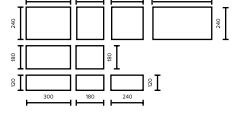

SPECYFIKACJA TECHNICZNA

Grubość 8 cm

1 paleta = ok. 9,80 m kw, waga ok. 1650 kg