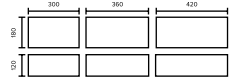

BARABAS
PRODUCENT KOSTKI BRUKOWEJ

CENNIK

PRODUKTÓW

NOWY PRODUKT

BULWAR

FRANCUSKI SZYK

CENNIK PRODUKTU — Cena za m²

	Grubość 8 cm
Kolor szary	43,35 53,32 zł z VAT
Kolor standardowy	46,97 57,78 zł z VAT
Melanż/kolor niestandardowy	53,63 65,96 zł z VAT
Powierzchnia szlachetna	58,63 72,11 zł z VAT

SPECYFIKACJA TECHNICZNA

Grubość 8 cm

1 paleta = 9,72 m kw, waga ok. 1640 kg

SYCYLIA

ŚRÓDZIEMNOMORSKI KLIMAT

CENNIK PRODUKTU — Cena za m²

	Grubość 8 cm
Kolor szary	43,35 53,32 zł z VAT
Kolor standardowy	46,97 57,78 zł z VAT
Melanż/kolor niestandardowy	53,63 65,96 zł z VAT
Powierzchnia szlachetna	58,63 72,11 zł z VAT