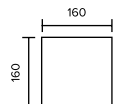

SPECYFIKACJA TECHNICZNA

Grubość 16 cm
1 paleta = ok. 4,60 m kw, waga ok. 1600 kg