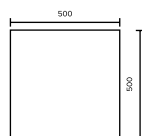

Grubość 8 cm
1 paleta = ok. 9,70 m kw, waga ok. 1700kg

NOSTALIT

WYGLĄD BRUKU NATURALNEGO

SPECYFIKACJA TECHNICZNA

CENNIK PRODUKTU — Cena za m²

	Grubość 6 cm		Grubość 8 cm	
Kolor szary	33,69	41,44 zł z VAT	37,31	45,89 zł z VAT
Kolor standardowy	37,31	45,89 zł z VAT	41,66	51,24 zł z VAT
Melanż/kolor niestandardowy	43,63	53,66 zł z VAT	47,38	58,27 zł z VAT

Grubość 6 cm
1 paleta = ok. 11 m kw, waga ok. 1450kg
Grubość 8 cm
1 paleta = ok. 8 m kw, waga ok. 1340kg

NOWY PRODUKT

TORO

HISZPAŃSKA ENERGIA

SPECYFIKACJA TECHNICZNA

CENNIK PRODUKTU — Cena za m²

	Grubość 8 cm	
Kolor szary	43,35	53,32 zł z VAT
Kolor standardowy	46,97	57,78 zł z VAT
Melanż/kolor niestandardowy	53,63	65,96 zł z VAT
Powierzchnia szlachetna	58,63	72,11 zł z VAT

Grubość 8 cm
1 paleta = ok. 7 m kw, waga ok. 1285kg

NOWY PRODUKT

PŁYTA CHODNIKOWA

POWRÓT DO KLASYKI

SPECYFIKACJA TECHNICZNA

CENNIK PRODUKTU — Cena za m²

	Grubość 7 cm	
Kolor szary	37,31	45,89 zł z VAT
Kolor standardowy	42,14	51,83 zł z VAT
Melanż/kolor niestandardowy	47,38	58,27 zł z VAT

SPECYFIKACJA TECHNICZNA

Grubość 8 cm
1 paleta = ok. 9,70 m kw, waga ok. 1700kg

NIDERLAND

HOLENDERSKI SPOKÓJ

CENNIK PRODUKTU — Cena za m²

	Grubość 6 cm	Grubość 8 cm
Kolor szary	38,31 47,12 zł z VAT	39,88 49,05 zł z VAT
Kolor standardowy	42,38 52,12 zł z VAT	43,63 53,66 zł z VAT
Melanż/kolor niestandardowy	47,38 58,27 zł z VAT	48,63 59,81 zł z VAT